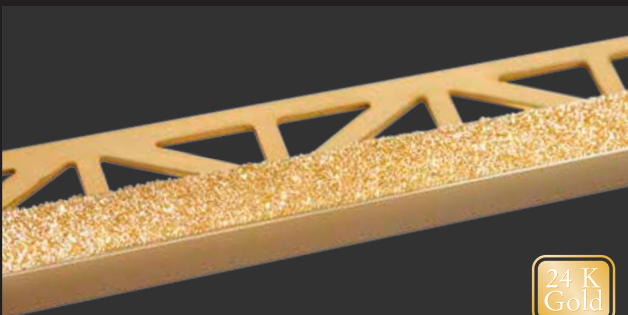

Profillänge: 250 cm

Profilhöhe: 11 mm

Material: Messing hochglanz-verchromt / 24K vergoldet, Swarovski-Kristalle
Für Wandflächen mit Fliesen-/Naturstein im Innenbereich.

PREMIUM-LINE from DURAL stands for something very special. 24 carat gold and genuine Swarovski stones creates luxuriously elegant highlights in tiled and natural stone wall surfaces.

Profile length: 250 cm

Profile height: 11 mm

Material: Brass, high gloss chrome-plated / 24 carat gold plated, Swarovski crystals
For tiled/natural stone wall surfaces in indoor areas.

La gamme PREMIUM-LINE de DURAL se démarque. De l'or 24 carats ainsi que de véritables cristaux Swarovski confèrent des accents luxueux et élégants aux surfaces murales carrelées ou en pierre naturelle.

Profilé SQUARELINE en laiton, 24 carats, orné d'élégantes perles de cristal Swarovski

Referenz / Reference / Référence PLDPSM 110-DGSG

Diamondglobe Square silver

SQUARELINE-Profil aus hochglanz-verchromtem Messing mit eleganten Swarovski Kristallperlen

SQUARELINE profile in high-gloss, chrome-plated brass with elegant Swarovski crystal pearls

Profilé SQUARELINE en laiton chromé ultra-brillant, orné d'élégantes perles de cristal Swarovski

Referenz / Reference / Référence PLDPSM 110-DGSS