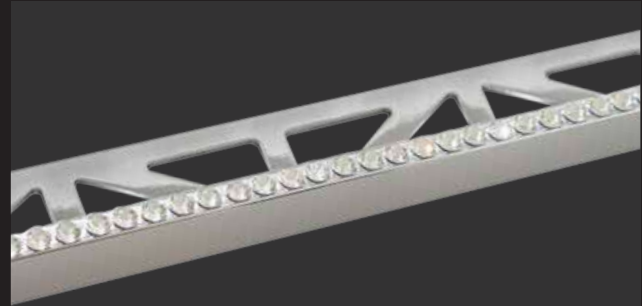

Profillänge: 250 cm

Profilhöhe: 11 mm

Material: Messing hochglanz-verchromt / 24K vergoldet, Swarovski-Kristalle
Für Wandflächen mit Fliesen-/Naturstein im Innenbereich.

PREMIUM-LINE from DURAL stands for something very special. 24 carat gold and genuine Swarovski stones creates luxuriously elegant highlights in tiled and natural stone wall surfaces.

Profile length: 250 cm

Profile height: 11 mm

Material: Brass, high gloss chrome-plated / 24 carat gold plated, Swarovski crystals
For tiled/natural stone wall surfaces in indoor areas.

La gamme PREMIUM-LINE de DURAL se démarque. De l'or 24 carats ainsi que de véritables cristaux Swarovski confèrent des accents luxueux et élégants aux surfaces murales carrelées ou en pierre naturelle.

Profilé DURAPLUS en laiton chromé noir ultra-brillant, orné de cristaux Swarovski disposés de manière symétrique

Referenz / Reference / Référence PLDPM 110-DPB

Diamondglobe Sol gold

DUROSOL 5mil-Profil aus Messing, 24K vergoldet, mit eleganten Swarovski Kristallperlen belegt

DUROSOL 5mil profile in brass, 24 carat gold plated, covered in elegant Swarovski crystal pearls

Profilé DUROSOL 5mil en laiton, 24 carats, orné d'élégantes perles de cristal Swarovski

Referenz / Reference / Référence PLDSM 110-5-DSG