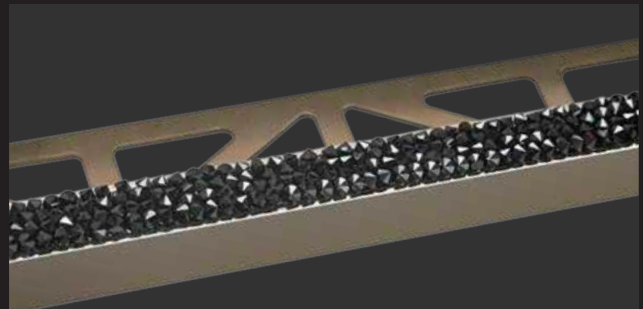

Crystal Rough Square black

SQUARELINE-Profil aus hochglanz-schwarz-verchromtem Messing mit gleichmäßigen Swarovski Kristallen

SQUARELINE profile in high-gloss, black chrome-plated brass with Swarovski crystals of identical size

Profilé SQUARELINE en laiton chromé noir ultra-brillant, orné de cristaux Swarovski réguliers

Referenz / Reference / Référence PLDPSM 110-CRSB