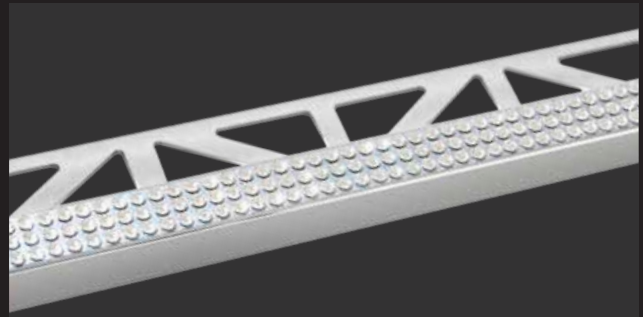

Profile length: 250 cm

Profile height: 11 mm

Material: Brass, high gloss chrome-plated / 24 carat gold plated, Swarovski crystals
For tiled/natural stone wall surfaces in indoor areas.

La gamme PREMIUM-LINE de DURAL se démarque. De l'or 24 carats ainsi que de véritables cristaux Swarovski confèrent des accents luxueux et élégants aux surfaces murales carrelées ou en pierre naturelle.

Longueur du profil : 250 cm

Hauteur du profil : 11 mm

Matériau : laiton chromé ultra-brillant / 24 carats, cristaux Swarovski
Pour des surfaces murales intérieures carrelées / revêtues de pierre naturelle.

Referenz / Reference / Référence PLDPSM 110-DPSS

24 K
Gold

Diamondglobe Square gold

SQUARELINE-Profil aus Messing, 24K vergoldet, mit eleganten Swarovski Kristallperlen

SQUARELINE profile in brass, 24 carat gold plated, with elegant Swarovski crystal pearls

Profilé SQUARELINE en laiton, 24 carats, orné d'élégantes perles de cristal Swarovski

Referenz / Reference / Référence PLDPSM 110-DGSG

Diamondglobe Square silver

SQUARELINE-Profil aus hochglanz-verchromtem Messing mit eleganten Swarovski Kristallperlen