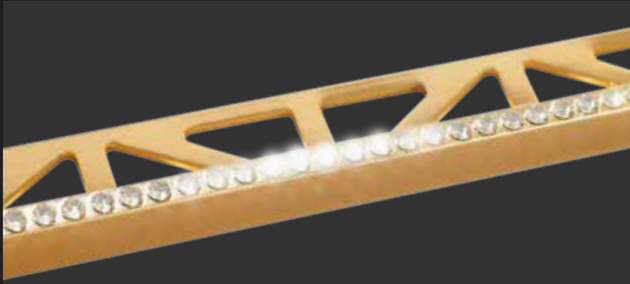

Diamondglobe Sol gold

DUROSOL 5mil-Profil aus Messing, 24K vergoldet, mit eleganten Swarovski Kristallperlen belegt

DUROSOL 5mil profile in brass, 24 carat gold plated, covered in elegant Swarovski crystal pearls

Profilé DUROSOL 5mil en laiton, 24 carats, orné d'élégantes perles de cristal Swarovski

Referenz / Reference / Référence PLDSM 110-5-DSG