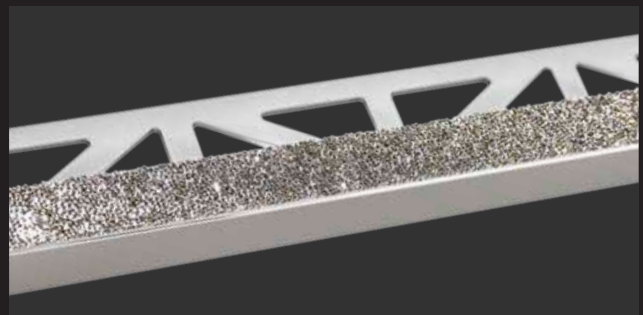

Diamondsand Square silver

SQUARELINE-Profil aus hochglanz-verchromtem Messing mit feinem Swarovski Kristallsand

SQUARELINE profile in high-gloss, chrome-plated brass with fine Swarovski crystal dust

Profilé SQUARELINE en laiton chromé ultra-brillant, orné de sable fin de cristal Swarovski

Referenz / Reference / Référence PLDPSM 110-DSSS