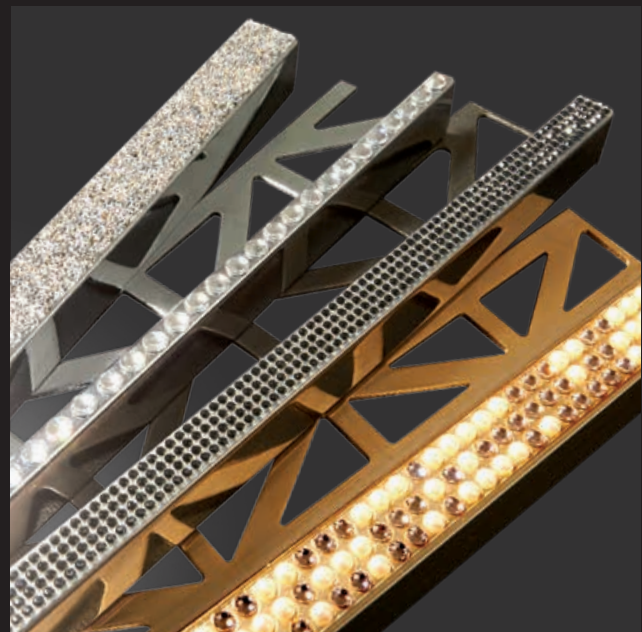

Diamondglobe Sol gold

DUROSOL 5mil-Profil aus Messing, 24K vergoldet, mit eleganten Swarovski Kristallperlen belegt

DUROSOL 5mil profile in brass, 24 carat gold plated, covered in elegant Swarovski crystal pearls

Profilé DUROSOL 5mil en laiton, 24 carats, orné d'élégantes perles de cristal Swarovski

Referenz / Reference / Référence PLDSM 110-5-DSG

Diamondglobe Sol silver

DUROSOL 5mil-Profil aus hochglanz-verchromtem Messing mit eleganten Swarovski Kristallperlen belegt

DUROSOL 5mil profile in high-gloss, chrome-plated brass, covered in elegant Swarovski crystal pearls

Profilé DUROSOL 5mil en laiton chromé ultra-brillant, orné d'élégantes perles de cristal Swarovski

Referenz / Reference / Référence PLDSM 110-5-DSS

Square gold 24K

SQUARELINE-Profil aus Messing, 24K vergoldet

SQUARELINE profile in brass, 24 carat gold plated

Profilé SQUARELINE en laiton, 24 carats

Referenz / Reference / Référence PLDPSM 110-SG

Plus gold 24K

DURAPLUS-Profil aus Messing, 24K vergoldet

DURAPLUS profile in brass, 24 carat gold plated

Profilé DURAPLUS en laiton, 24 carats

Referenz / Reference / Référence PLDPM 110-PG

Sol gold 24K

DUROSOL 5mil-Profil aus Messing, 24K vergoldet

DUROSOL 5mil profile in brass, 24 carat gold plated

Profilé DUROSOL 5mil en laiton, 24 carats

Referenz / Reference / Référence PLDSM 110-5-SG