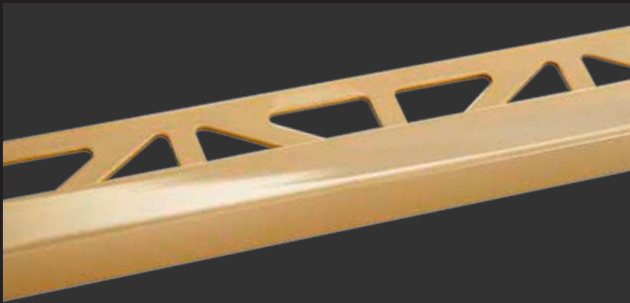

Square gold 24K

SQUARELINE-Profil aus Messing, 24K vergoldet

SQUARELINE profile in brass, 24 carat gold plated

Profilé SQUARELINE en laiton, 24 carats

Referenz / Reference / Référence PLDPSM 110-SG