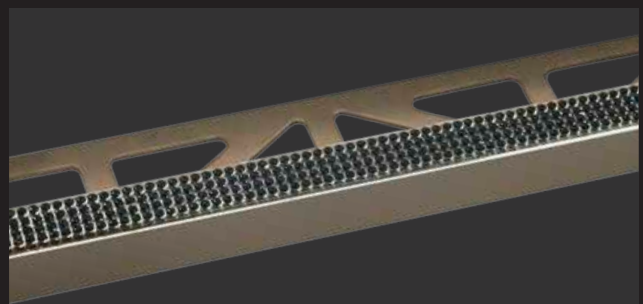

Diamond Plus black

DURAPLUS-Profil aus hochglanz-schwarz-verchromtem Messing mit symmetrisch angeordneten Swarovski Kristallen

DURAPLUS profile in profile in high-gloss, black chrome-plated brass with symmetrically arranged Swarovski crystals

Profilé DURAPLUS en laiton chromé noir ultra-brillant, orné de cristaux Swarovski disposés de manière symétrique

Referenz / Reference / Référence PLDPM 110-DPB