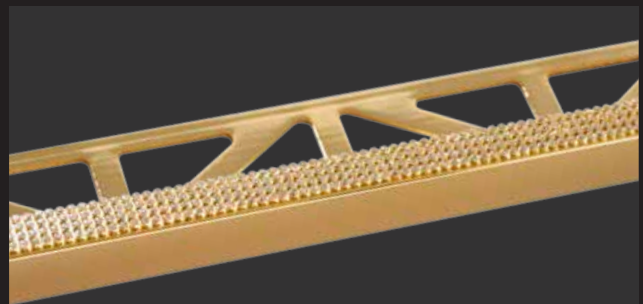

Diamond Plus gold

DURAPLUS-Profil aus Messing, 24K vergoldet, mit symmetrisch angeordneten Swarovski Kristallen

DURAPLUS profile in brass, 24 carat gold plated, with symmetrically arranged Swarovski crystals

Profilé DURAPLUS en laiton, 24 carats, orné de cristaux Swarovski disposés de manière symétrique

Referenz / Reference / Référence PLDPM 110-DPG